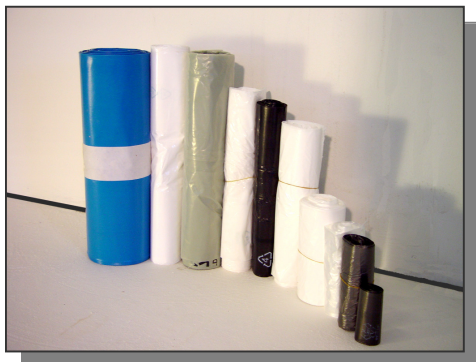

Polyethylen Müllsäcke

Produkt-Informationen

Müllsäcke zur Abfallaufnahme

120 Liter blau	700 x 1100 mm - Typ 50	250/Karton	Nr. 701105
120 Liter blau	700 x 1100 mm - Typ 100	200/Karton	Nr. 701106
60 Liter grau	600 x 800 mm - Typ 50	250/Karton	Nr. 600800
70 Liter blau	575 x 1000 mm - Typ 80	250/Karton	Nr.: 575100
150 Liter blau	950 x 1250 mm - Typ 100	50/Karton	Nr.: 951250

Kordelzugsäcke

120 Liter blau	700 x 1100 mm - Typ 100	200/Karton	Nr. 701107
----------------	-------------------------	------------	------------

Weiterhin erhältlich:

PE – LD Müllsäcke von 10-400 (!) Liter in transparent, weiß, grau, blau, schwarz, rot, gelb, grün – lose oder auf Rolle im Umkarton für Mülleimer, Aktenvernichter, Schwingdeckeleimer, Styropor- und Papierentsorgungssysteme.